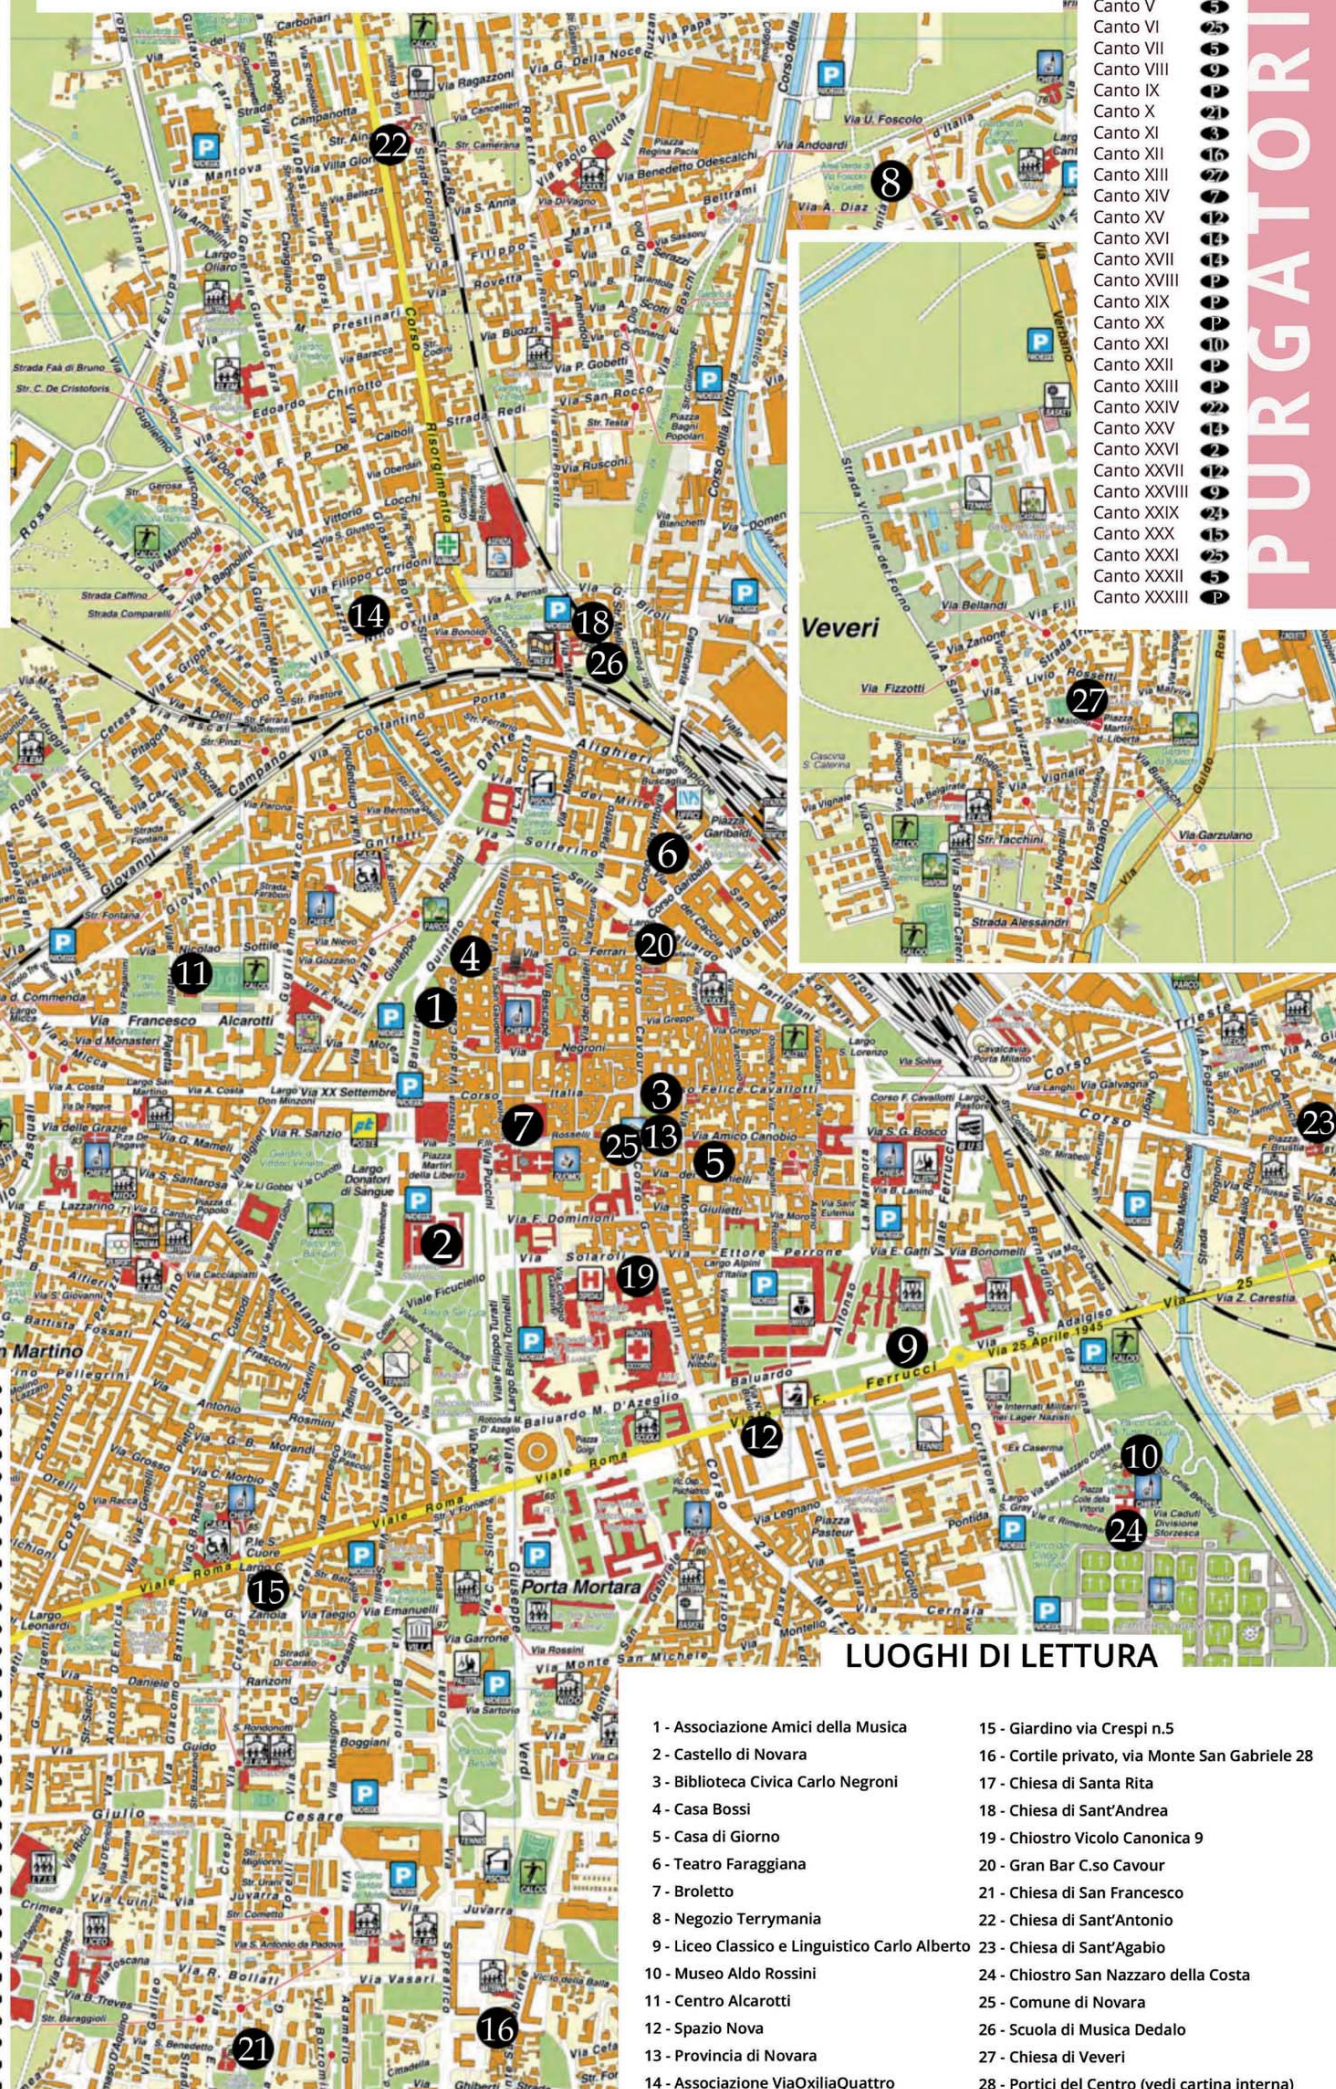

- Canto I
- Canto II
- Canto III
- Canto IV
- Canto V
- Canto VI
- Canto VII
- Canto VIII
- Canto IX
- Canto X
- Canto XI
- Canto XII
- Canto XIII
- Canto XIV
- Canto XV
- Canto XVI
- Canto XVII
- Canto XVIII
- Canto XIX
- Canto XX
- Canto XXI
- Canto XXII
- Canto XXIII
- Canto XXIV
- Canto XXV
- Canto XXVI
- Canto XXVII
- Canto XXVIII
- Canto XXIX
- Canto XXX
- Canto XXXI
- Canto XXXII
- Canto XXXIII

Legenda Canti - Luoghi

Ad ogni canto corrisponde un luogo segnato sulla carta

- Canto I
- Canto II
- Canto III
- Canto IV
- Canto V
- Canto VI
- Canto VII
- Canto VIII
- Canto IX
- Canto X
- Canto XI
- Canto XII
- Canto XIII
- Canto XIV
- Canto XV
- Canto XVI
- Canto XVII
- Canto XVIII
- Canto XIX
- Canto XX
- Canto XXI
- Canto XXII
- Canto XXIII
- Canto XXIV
- Canto XXV
- Canto XXVI
- Canto XXVII
- Canto XXVIII
- Canto XXIX
- Canto XXX
- Canto XXXI
- Canto XXXII
- Canto XXXIII

LUOGHI DI LETTURA

- 1 - Associazione Amici della Musica
- 2 - Castello di Novara
- 3 - Biblioteca Civica Carlo Negroni
- 4 - Casa Bossi
- 5 - Casa di Giorno
- 6 - Teatro Faraggiana
- 7 - Broletto
- 8 - Negozio Terrymania
- 9 - Liceo Classico e Linguistico Carlo Alberto
- 10 - Museo Aldo Rossini
- 11 - Centro Alcarotti
- 12 - Spazio Nova
- 13 - Provincia di Novara
- 14 - Associazione ViaOxiliaQuattro
- 15 - Giardino via Crespi n.5
- 16 - Cortile privato, via Monte San Gabriele 28
- 17 - Chiesa di Santa Rita
- 18 - Chiesa di Sant'Andrea
- 19 - Chiostro Vicolo Canonica 9
- 20 - Gran Bar C.so Cavour
- 21 - Chiesa di San Francesco
- 22 - Chiesa di Sant'Antonio
- 23 - Chiesa di Sant'Agabio
- 24 - Chiostro San Nazzaro della Costa
- 25 - Comune di Novara
- 26 - Scuola di Musica Dedalo
- 27 - Chiesa di Veveri
- 28 - Portici del Centro (vedi cartina interna)